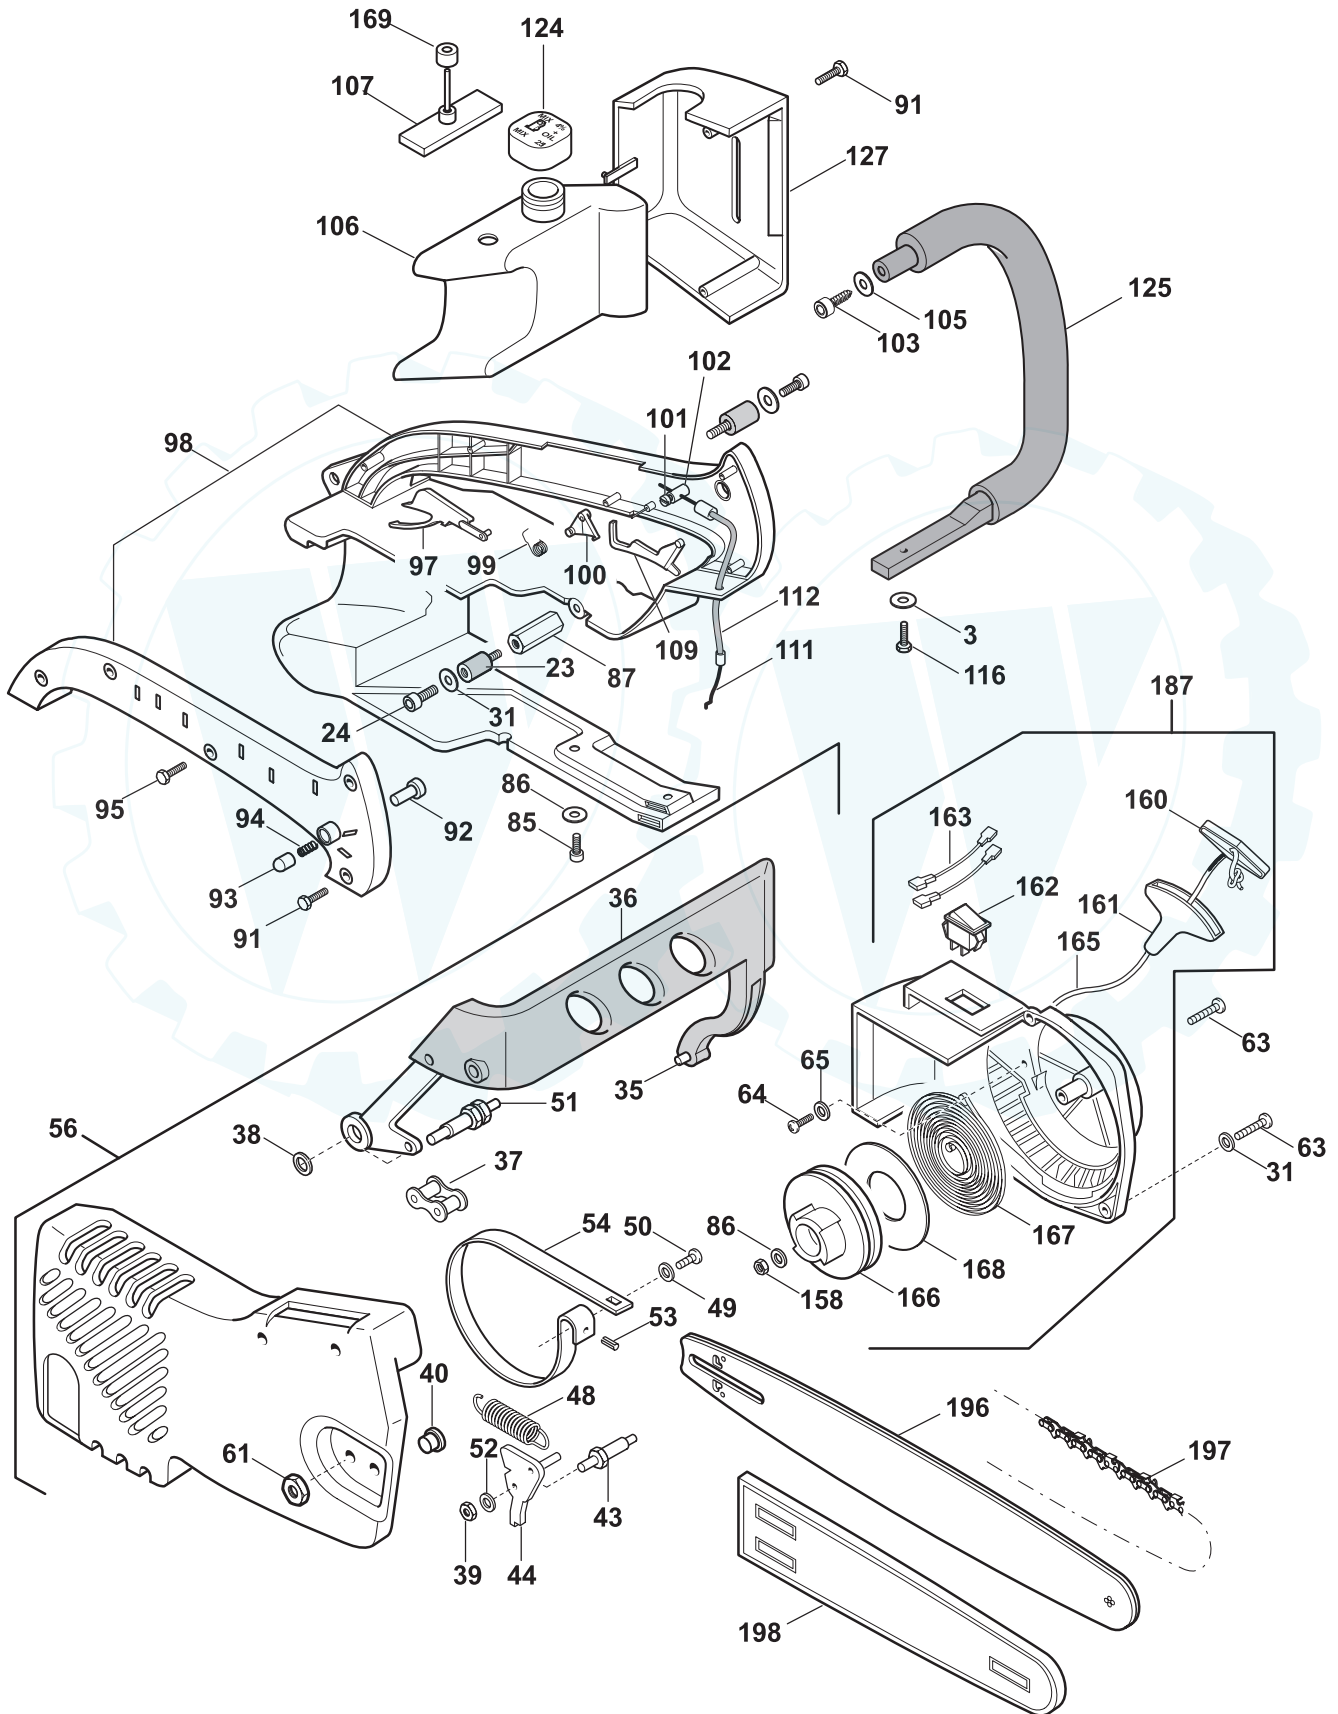

GLOBAL GARDEN PRODUCTS

N°	Code	Q.ty	Descrizione	Description	Description	Beschreibung	Remarks
127	4561750	1	Coperchio Vano Serbatoio	Fuel Tank Cap	Couv. Logement Réservoir	Deckel Tankbereich	
158	12154330/0	1	Dado	Nut	Ecrou	Mutter	
160	3748810	1	Tappo Impugnatura	Cap	Bouchon Poignée	Griffdeckel	
161	3748800	1	Impugnatura Avviamento	Starter Handle	Poignée Démarrage	Griff Starter	
162	3210970	1	Interruttore Di Stop	Stop Switch	Interrupteur D'Arrêt	Stop-Schalter	
165	3784030	1	Fune Avviamento	Starter Cord	Câble Démarrage	Starterseil	
166	4251060	1	Puleggia Avviamento	Starter Pulley	Poulie Démarrage	Riemenscheibe Starter	
167	4611480	1	Molla Avviamento	Starter Spring	Ressort Démarrage	Starterfeder	
168	3723640	1	Disco Per Molla Avv.To	Disc For Starter Spring	Disque Ressort Démarrage	Scheibe F. Feder	
169	3745300	3	Gommino	Grommet	Caoutchouc	Gummi	
187	8561790/1	1	Ass. Avviatore Giallo	Starter Ass.Y Yellow	Démarrreur Jaune	Set Starter Gelb	
187	8561793/1	1	Ass. Avviatore Rosso	Starter Ass.Y Red	Démarrreur Rouge	Set Starter Rot	
196	4112270	1	Barra 12"	Guide Bar 12"	Guide 12"	Stange 12"	12" 3/8" Mini ,050" / 1,3 mm
197	23920001/0	1	Catena 12"	Chain 12"	Chaîne 12"	Kette 12"	12" 3/8" .050" / 1.3 mm - 44E
197	4113291	1	Catena 12"	Chain 12"	Chaîne 12"	Kette 12"	12" 3/8" .050" / 1.3 mm - 44E
198	4181297	1	Copribarra	Chain Cover	Protège-Guide	Schw. Stangenabdeckung