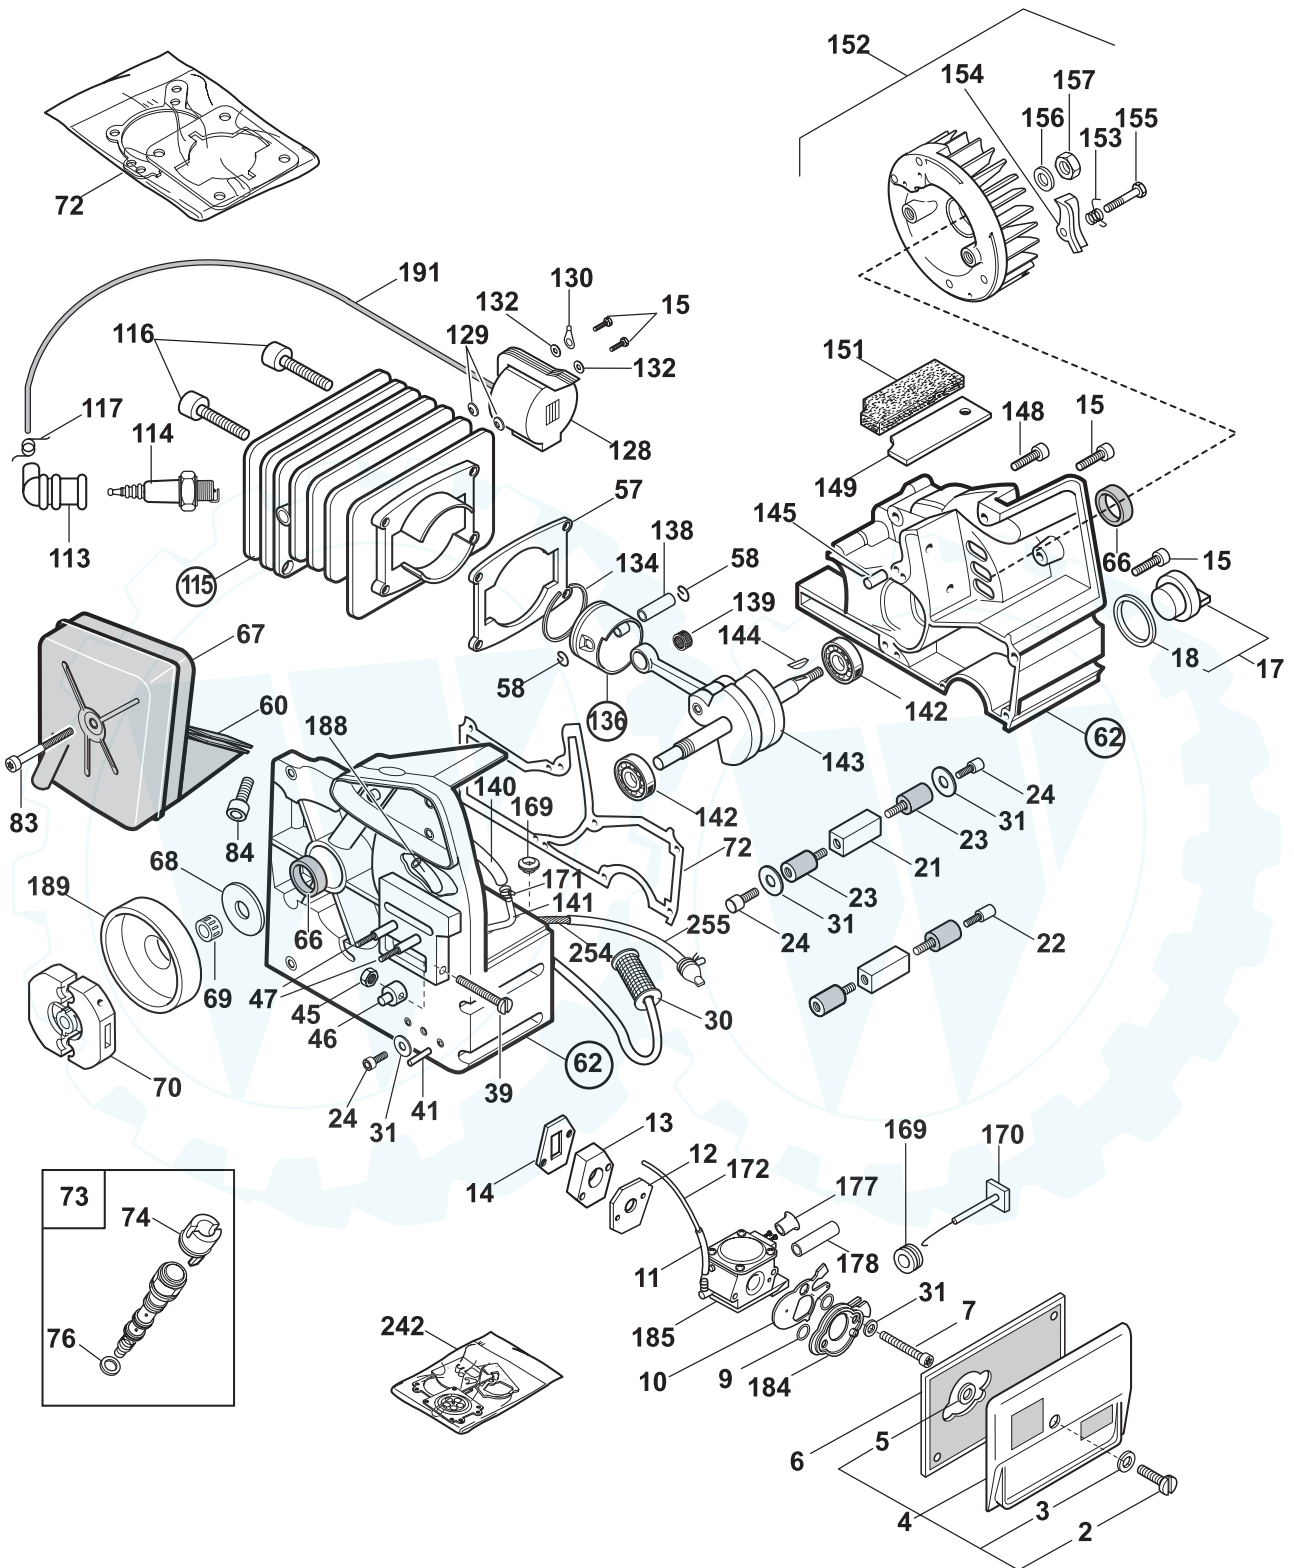

GLOBAL GARDEN PRODUCTS

N°	Code	Q.ty	Descrizione	Description	Description	Beschreibung	Remarks
139	3116020	1	Astuccio A Rulli 10X14X10	Needle Bearing 10X14X10	Roul. Aiguilles 10X14X10	Walzenrohr	
140	3782640	1	Tubo Mandata Olio L=39	Rubber Tube	Tuyau Refoul. Huile L=39	Ölzufuhrleitung	
141	3624210	1	Tubo Piegato	Bended Tube	Tuyau Coudé	Geknicktes Rohr	
142	3112030	2	Cuscinetto A Sfere 12X32X10	Ball Bearing 12X32X10	Roul. À Billes 12X32X10	Kugellager	
143	8250640	1	Ass. Albero Mot. (Incl. 139)	Crankshaft Ass.Y (Incl.139)	Arbre Mot. (Incl. 139)	Set Motorwelle	
144	3151010	1	Linguetta Volano	Flywheel Key	Languette Volant	Lasche Schwungrad	
145	3180060	2	Spina Di Centraggio	Pin	Goupille De Centrage	Zentrierstift	
148	2132450	3	Vite	Screw	Vis	Schraube	
149	3749450	1	Protezione Carburatore	Carburetor Protection	Protection Carburateur	Vergaserschutz	
151	3723990	1	Guarnizione In Spugna	Gasket	Garniture Éponge	Dichtung	
152	4152458	1	Ass. Volano Magnete (Incl.153-155)	Flywheel Ass.Y (Inc.153-155)	Volant Aimant (Incl.153-155)	Schwungrad Magnet	
153	3653030	2	Molla Aggancio Volano	Spring	Ressort Fixation Volant	Feder Schwungradsp.	
154	3748440	2	Aggancio Volano	Starter Hook	Crochet Volant	Schwungradsperre	
155	2652260	2	Vite	Screw	Vis	Schraube	
156	2312080	1	Rosetta	Washer	Rondelle	Scheibe	
157	2432050	1	Dado	Nut	Ecrou	Mutter	
169	3745300	3	Gommino Passatubo	Grommet	Caoutchouc Passe-Tube	Gummi F. Rohre	
170	4251110	1	Tirante Leva Aria	Throttle Lever	Tige Levier Air	Spannstift Chokerhebel	
171	3320170	2	Fascetta In Lamella	Clips	Clip	Schelle	
172	3782610	1	Tubo Rigido 4X2	Tube	Tuyau Rigide 4X2	Rohr	
177	3745460	1	Gommino	Rubber Gasket	Caoutchouc Jet	Düsengummi	
178	3782600	1	Tubo Guida Vite Minimo	Idle Guide Tube	Tuyau Guide Vis Minimum	Führungsrohr Min.-Schr.	
184	4540611	1	Flangia Aspirazione	Intake Flange	Bride Aspiration	Ansaugflansch	
185	23054007/1	1	Carburatore	Carburetor	Carburateur	Vergaser	Walbro WT 731A
188	3624230	2	Tubo Racc. Condotti Olio	Oil Tube Connection	Tuyau Racc. Conduits Huile	Anschlussleitung Öl	
189	4121208	1	Campana Frizione	Sprocket	Cloche Friction	Kupplungsglocke	
191	3211080	1	Cavo Candela	Spark Plug Cable	Câble Bougie	Zündkerzenkabel	
242	8724090	1	Kit Membrane-Guarnizioni Carb.	Diaph.Gasket Set	Kit Membrane Carburant	Membrane Vergaser	
254	3624210	1	Raccordo	Connection	Raccord	Anschluss	
255	4252050	1	Ass. Tubo Pressione Olio C/Valvola	Oil Tube Ass.Y	Tuyau Press. Huile + Vanne	Set Ölleitung M.Ventil	