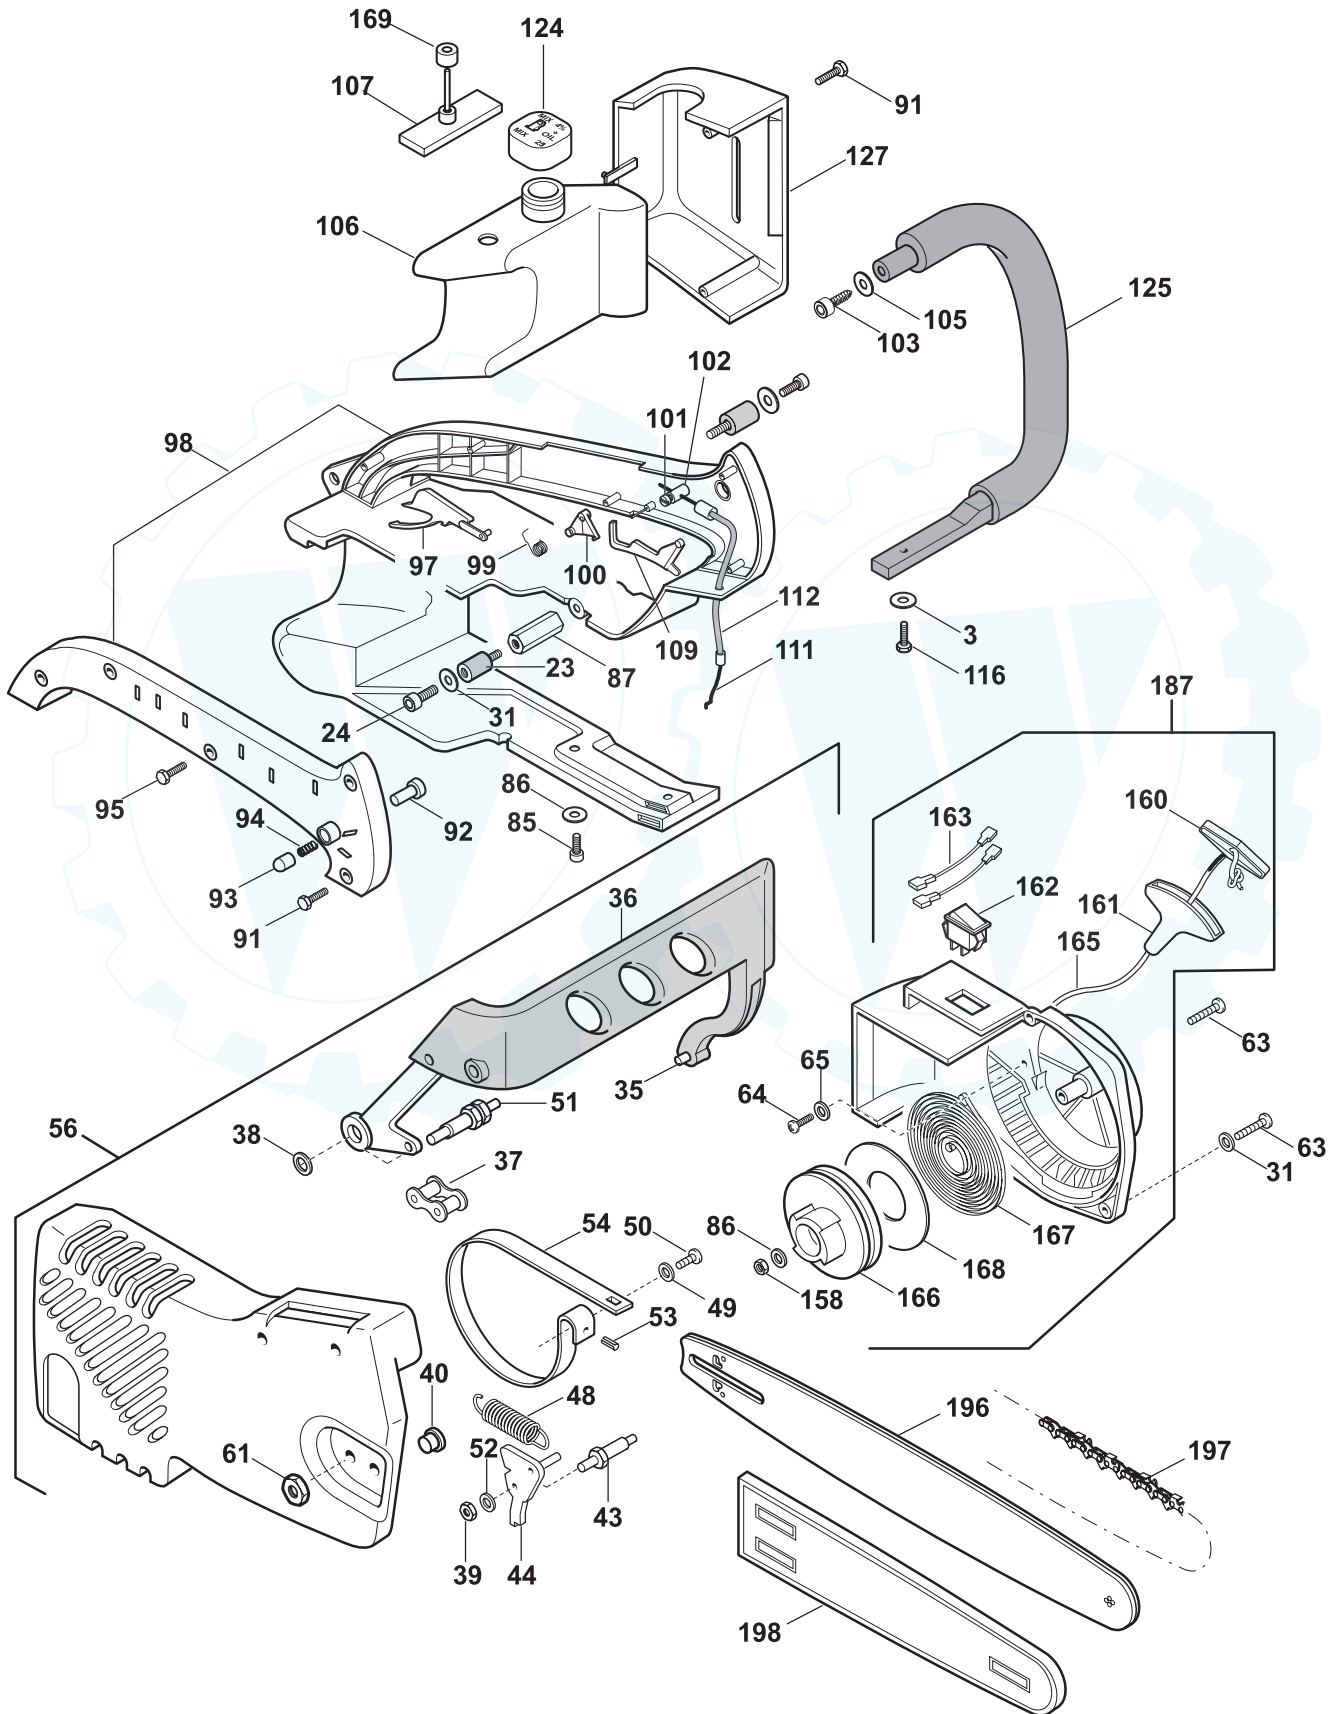

GLOBAL GARDEN PRODUCTS

N°	Code	Q.ty	Descrizione	Description	Description	Beschreibung	Remarks
3	2312090	2	Rosetta	Washer	Rondelle	Scheibe	
23	3744170	6	Supporto Antivibrante	Shock Absorber	Support Antivibrations	Schwingungsdämpfer	
24	2135020	5	Vite	Screw	Vis	Schraube	
31	2321080	10	Rosetta	Washer	Rondelle	Scheibe	
35	3642030	1	Perno Appoggio Paramano	Pin	Axe Appui Protège-Main	Stift Handschutz	
36	8561780	1	Ass. Paramano (Incl.35,37)	Hand Guard Ass.Y	Prot-Main (Incl.35,37)	Set Handschutz	
37	4250720	1	Giunzione Catena	Chain Connection	Jonction Chaîne	Kettenanschluss	
38	2312130	1	Rondella	Washer	Rondelle	Unterlegscheibe	
39	2412130	1	Dado	Nut	Ecrou	Mutter	
40	3642580	2	Boccola	Bushing	Douille Carter Friction Plast.	Büchse F.Kupplungsabd.	
43	3630740	1	Perno Fulcro Leva Agg. Freno	Pivot For Brake Lever	Axe Entab. Levier Frein	Bremshebelstütze	
44	4121710	1	Leva Aggancio Nastro Freno	Brake Lever	Levier Accr. Bande Frein	Klemme Bremsband	
48	3653920	1	Molla Nastro Freno	Spring	Ressort Bande Frein	Feder Bremsband	
49	2312100	1	Rosetta	Washer	Rondelle	Scheibe	
50	2123060	1	Vite	Screw	Vis	Schraube	
51	3630700	1	Perno Per Paramano	Stud	Axe Pour Protège-Main -350	Stift Handschutz	
52	2312020	1	Rondella	Washer	Rondelle	Unterlegscheibe	
53	3314080	1	Spina	Pin	Cheville	Stift	
54	3613060	1	Nastro Freno	Brake Band	Bande Frein	Bremsband	
56	4252440	1	Ass. Carter Friz. Giallo	Clutch Housing Assy Yellow	Carter Friction Jaune	Kupplungsabd. Gelb	
56	4252443	1	Ass. Carter Friz. Rosso	Clutch Housing Assy Red	Carter Friction Rouge	Kupplungsabd. Rot	
61	3630540	2	Dado Barra	Nut	Ecrou Guide	Mutter Stange	
63	2172100	1	Vite	Screw	Vis	Schraube	
64	2123060	1	Vite	Screw	Vis	Schraube	
65	2312120	1	Rosetta	Washer	Rondelle	Scheibe	
85	2135040	4	Vite	Screw	Vis	Schraube	
86	3613420	1	Rosetta	Washer	Rondelle	Scheibe	
87	3630500	1	Insero Esagonale	Hexagonal Insert	Insert Hexagonal	Sechseckiger Einsatz	
91	2123180	3	Vite	Screw	Vis	Schraube	
92	3641590	1	Perno Fermo Acceleratore	Pivot	Axe Butée Accélérateur	Sperrstift Gashebel	
93	3749510	1	Pomello Fermo Acceleratore	Knob	Pommeau Butée Accélér.	Sperrknopf Gashebel	
94	3653810	1	Molla Fermo Acceleratore	Spring	Ressort Butée Accélér.	Sperrfeder Gashebel	
95	2123170	4	Vite	Screw	Vis	Schraube	
97	3743350	1	Leva Sicurezza	Safety Lever	Levier De Sécurité	Sicherheitshebel	
98	8561770	1	Ass. Impugnatura	Handle Ass.Y	Poignée	Set Griff	
99	3653910	1	Molla Ritorno Leva Acceleratore	Spring	Ressort Retour Man. Accélér.	Rückzugsfeder Gash.	
100	3743330	1	Leva Acceleratore	Throttle Lever	Levier Accélér.	Gashebel	
101	2122510	1	Vite	Screw	Vis	Schraube	
102	3641880	1	Morsetto Serracavo	Clip	Bride Serre-Câble	Kabelklemme	
103	2123140	1	Vite	Screw	Vis	Schraube	
105	2312010	1	Rosetta	Washer	Rondelle	Scheibe	
106	8250740	1	Ass. Serbatoio Mix C/Tappo	Fuel Tank Ass.Y	Réservoir Mél. + Bouchon	Set Tank M. Deckel	
107	8783140/1	1	Ass. Pescante Mix	Intake	Plongeur Mélange	Set Treibstoffzufuhr	
109	3743340	1	Leva Acceleratore	Throttle Lever	Levier Accélérateur	Gashebel	
111	4153970	1	Ass. Cavo Acceleratore C/Perno	Throttle Lever Wire	Câble Accélérateur + Axe	Set Kabel Gashebel	
112	3320160	1	Guaina Cavo Acceleratore	Accelerator Cable Sheath	Gaine Câble Accélérateur	Kabelmantel Gashebel	
116	2135060	5	Vite	Screw	Vis	Schraube	
124	4152147	1	Ass. Tappo Mix	Fuel Tank-Cap Ass.Y	Bouchon Mélange	Set Deckel Treibstoff	
125	4562310	1	Corrimano	Handrail	Main Courante	Handlauf